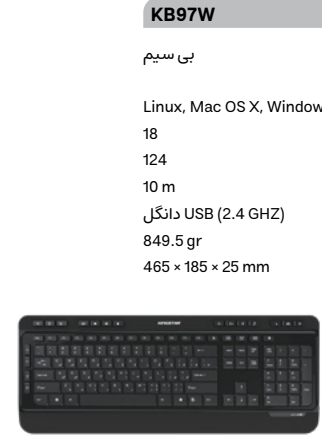

KB97W کیبورد

نوع کیبورد: بی سیم
سیستم عامل پشتیبان: Linux, Mac OS X, Windows all version
تعداد کلید میانبر: 18
تعداد کلید: 124
محدوده عملکرد بلوتوث: 10 m
نوع اتصال: USB (2.4 GHZ) دانگل
وزن: 849.5 gr
ابعاد: 465 × 185 × 25 mm
دارای کیبورد فارسی
گارانتی یکپارچه 12 ماهه

KB165G کیبورد گیمینگ

نوع کیبورد: گیمینگ با سیم
سیستم عامل پشتیبان: Linux, Mac OS X, Windows all version
تعداد کلید: 117
تعداد کلید مولتی مدیا: 14
نوع اتصال: USB
طول کابل: 180 cm
وزن: 600 g
ابعاد: 439 × 175 × 28.5 mm
دارای کیبورد فارسی
گارانتی یکپارچه 12 ماهه