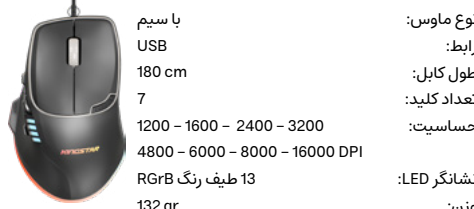

KM465G ماوس گیمینگ

نوع ماوس: با سیم
رابط: USB
طول کابل: 180 cm
تعداد کلید: 7
حساسیت: 1200 - 1600 - 2400 - 3200
نشانگر LED: 4800 - 6000 - 8000 - 16000 DPI
وزن: 132 gr
ابعاد: 125 × 77 × 42 mm
با طول عمر 20 میلیون بار کلیک
دارای کلید تنظیم دقت ماوس یا تنظیم DPI
دارای کلید بک و فروراد، قابلیت شخصی سازی
گارانتی یکپارچه 12 ماهه