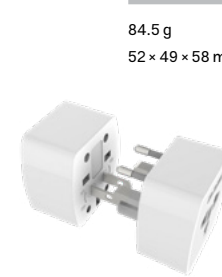

KW160 تبدیل 3 به 2 برق

وزن: 84.5 g
ابعاد: 52 × 49 × 58 mm
گارانتی یکپارچه 12 ماهه

KW193cPD, KW193iPD شارژر دیواری

نوع تکنولوژی: PD - Power Delivery, Quick Charge (QC3.0)
رابط: Type-C, USB A
خروجی: USB-A: 5V/3A, 9V/2A, 12V/1.5A (Total 18W)
Type-C: 5V-3A/9V-2.22A/12V-1.67A
توان خروجی: 20W
تعداد درگاه خروجی: 2
وزن: 52.3 g
ابعاد: 60 × 40 × 30 mm
شارژر همزمان دو دستگاه ، دارای فناوری کوالکام 3.0
دارای دو مدل کابل Type-C به Lightning، Type-C
دارای چراغ، گارانتی یکپارچه 18 ماهه