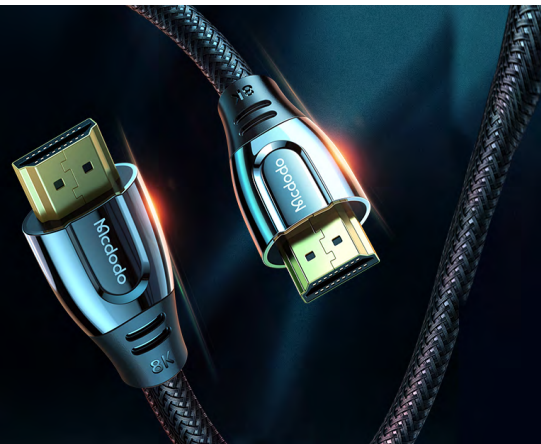

CA-7641 کابل شارژ و دیتا

رابط : Type-C به Type-C
جنس بدنه : روکش کنفی بافته شده
شدت جریان عبوری: 3A
طول کابل: 120 cm
تکنولوژی (QC4.0) PD-Power Delivery, Quick charge
کاملا مقاوم در برابر کشیده شدن و خم شدن
گارانتی یکپارچه 18 ماهه

CA-4770 کابل شارژ و دیتا

رابط : Type-C به Type-C
جنس بدنه : سیلیکون, کابل نرم TPE
شدت جریان عبوری: 3.25A
طول کابل: 120 cm
تکنولوژی (QC4.0) PD-Power Delivery, قابلیت فست شارژ
کاملا مقاوم در برابر کشیده شدن و خم شدن
گارانتی یکپارچه 18 ماهه

CA-7961 کابل شارژ و دیتا

رابط : Type-C
جنس بدنه : روکش کنفی بافته شده
شدت جریان عبوری: 3A
طول کابل: 100 cm
تکنولوژی (QC4.0) Quickcharge
کاملا مقاوم در برابر کشیده شدن و خم شدن
گارانتی یکپارچه 18 ماهه

CA-7960 کابل شارژ و دیتا

رابط : Type-C
جنس بدنه : روکش کنفی بافته شده
شدت جریان عبوری: 3A
طول کابل: 100 cm
تکنولوژی (QC4.0) Quickcharge
کاملا مقاوم در برابر کشیده شدن و خم شدن
گارانتی یکپارچه 18 ماهه

CA-9963 کابل شارژ و دیتا

رابط : Type-C به lightning
جنس بدنه : روکش کنفی بافته شده
شدت جریان عبوری: 3A
طول کابل: 180 cm
تکنولوژی (QC4.0) PD-Power Delivery
کاملا مقاوم در برابر کشیده شدن و خم شدن
گارانتی یکپارچه 18 ماهه

CA-7963 کابل شارژ و دیتا

رابط : Type-C
جنس بدنه : روکش کنفی بافته شده
شدت جریان عبوری: 3A
طول کابل: 150 cm
تکنولوژی (QC4.0) Quickcharge
کاملا مقاوم در برابر کشیده شدن و خم شدن
گارانتی یکپارچه 18 ماهه

CA-8430 کابل HDMI

رابط : Type-C
جنس بدنه : پلاستیک بافته شده
طول کابل: 200 cm
رزولوشن 8K
کاملا مقاوم در برابر کشیده شدن و خم شدن
گارانتی یکپارچه 18 ماهه