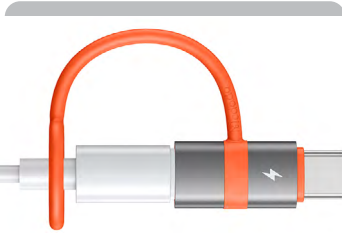

**OT-8730**

تبدیل

رابط : USB-A به Type-C  
وزن : 10 gr  
ابعاد : 10.05 × 15.25 × 31.75 mm  
قابلیت انتقال اطلاعات بین گوشی و سیستم  
گارانتی یکپارچه 18 ماهه

**OT-8600**

تبدیل

رابط : USB-A به Lightning  
وزن : 10 gr  
ابعاد : 10.05 × 15.25 × 32.48 mm  
قابلیت انتقال اطلاعات بین گوشی و سیستم  
گارانتی یکپارچه 18 ماهه

**OT-5530**

تبدیل

رابط : Lightning به Type-C  
وزن : 3 gr  
ابعاد : 29 × 11.32 × 6.78 mm  
امکان شارژ سریع تلفن همراه  
قابلیت انتقال اطلاعات بین گوشی و سیستم  
گارانتی یکپارچه 18 ماهه

**OT-7680**

تبدیل

رابط : Type-C به lightning  
وزن : 2.3 gr  
ابعاد : 6.8 × 11 × 26.6 mm  
قابلیت انتقال اطلاعات بین گوشی و سیستم  
گارانتی یکپارچه 18 ماهه