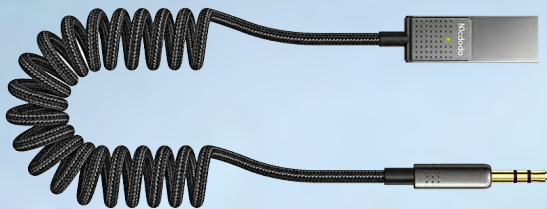

CA-8700

گیرنده صوتی بلوتوثی

- رابط : AUX, Bluetooth
- جنس بدنه : روکش کنفی بافته شده
- نسخه بلوتوث : 5.1
- طول کابل : 170 cm
- محدوده عملکرد بلوتوث تا 10 متر
- مقاوم در برابر هرگونه پارگی سیم
- گارانتی یکپارچه 18 ماهه